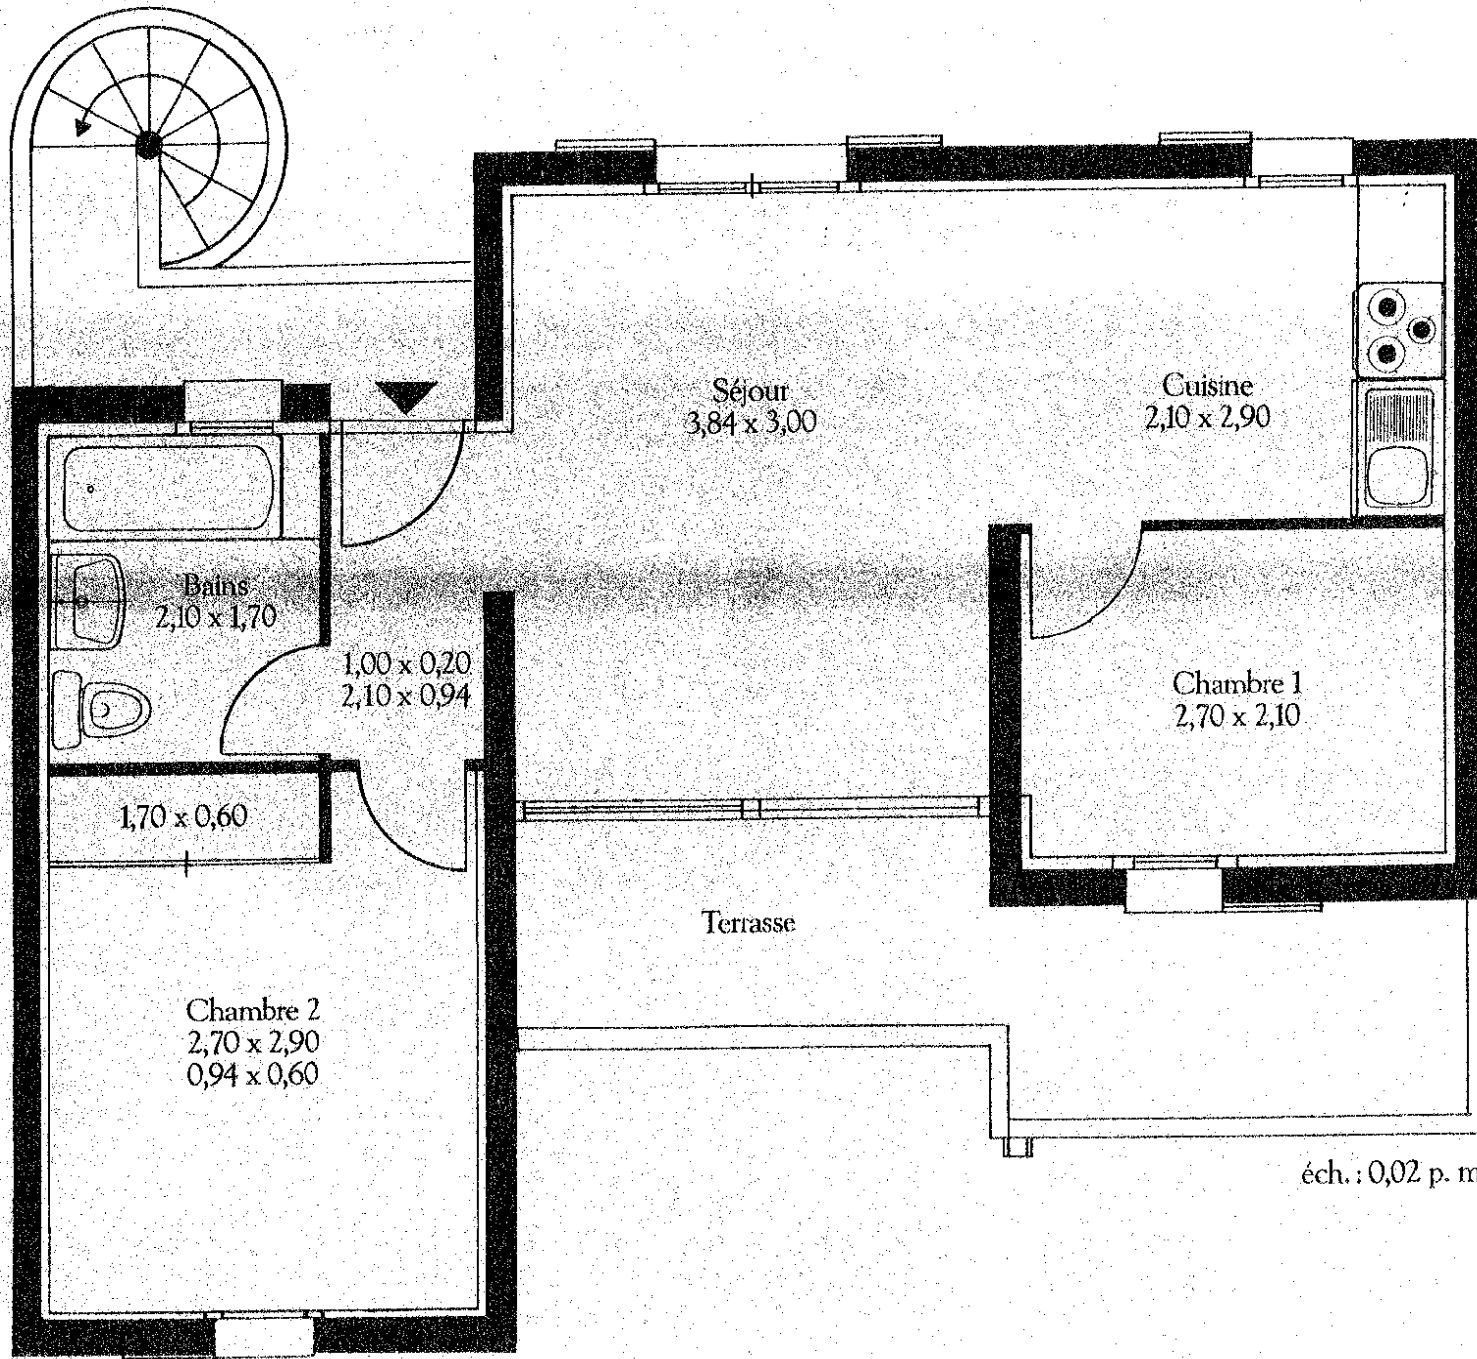

Aphrodite Village. 3 pièces type A1+A2 étage.

Séjour	11,72 m ²
Cuisine	6,09 m ²
Chambre 1	5,67 m ²
Chambre 2	8,39 m ²
Bains	3,57 m ²
Hall	1,97 m ²
Placard	1,02 m ²
Total	38,43 m²
Terrasse	7,79 m ²

éch. : 0,02 p. m.